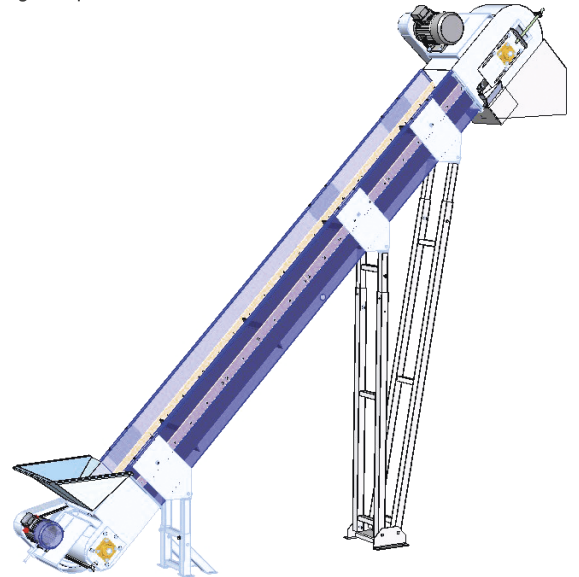

Art No 5170

Art No 5005

Дължина: до 15 m
Длина: до 15 m
Length: up to 15 m

(BG)

ОПЦИИ:

- регулиране на наклона
- безстепенно регулиране на скоростта
- мобилен тип

(RU)

ОПЦИИ:

- регулирование наклона
- безстепенное регулирование скорости
- мобильный тип

(EN)

OPTIONS:

- slope regulation
- stageless speed regulation
- mobile type

Дължина: до 30 m

Длина: до 30 m

Length: up to 30 m

Art No 5004