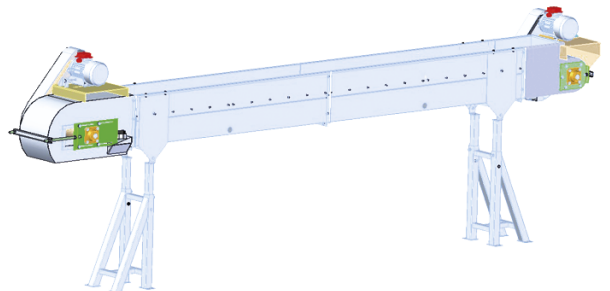

Art No 5170

Art No 5005

Дължина: до 15 m
Длина: до 15 m
Length: up to 15 m

(BG)

ОПЦИИ:

- регулиране на наклона
- безстепенно регулиране на скоростта
- мобилен тип

(RU)

ОПЦИИ:

- регулирование наклона
- безстепенное регулирование скорости
- мобильный тип

(EN)

OPTIONS:

- slope regulation
- stageless speed regulation
- mobile type

Дължина: до 30 m

Длина: до 30 m

Length: up to 30 m

Art No 5004